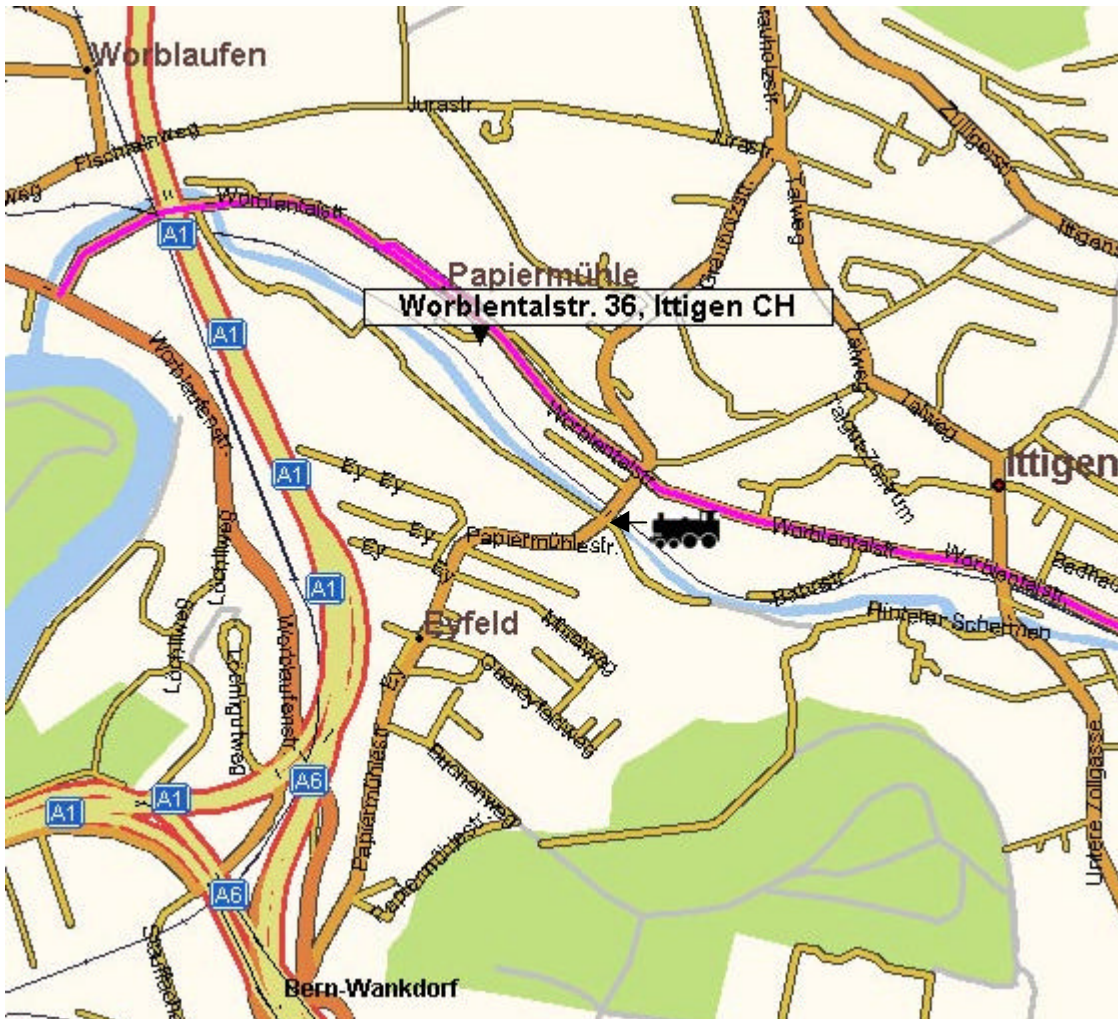

Situationsplan Worblentalstr. 36, Ittigen

- Armeepothek (AApot) / LBA
- FGG Sanität (JMed) / FST A
- Ausbildungsführung (J7) / FST A
- SCOS / Stab CdA

ACHTUNG:

Es stehen nur wenige Besucher Parkplätze zur Verfügung! Bitte benutzen Sie die öffentlichen Verkehrsmittel.

Fahrplan RBS

Ab der RBS Station im Hauptbahnhof Bern verkehrt ab 06.15 Uhr jede Viertelstunde ein Zug. Die Fahrzeit bis „Station Papiermühle“ beträgt 7 Min.

Linie  Bern – Bolligen – Worb Dorf

Das Gebäude ist vom Bahnhof (Station Papiermühle) aus in 5 Min. zu Fuss zu erreichen.