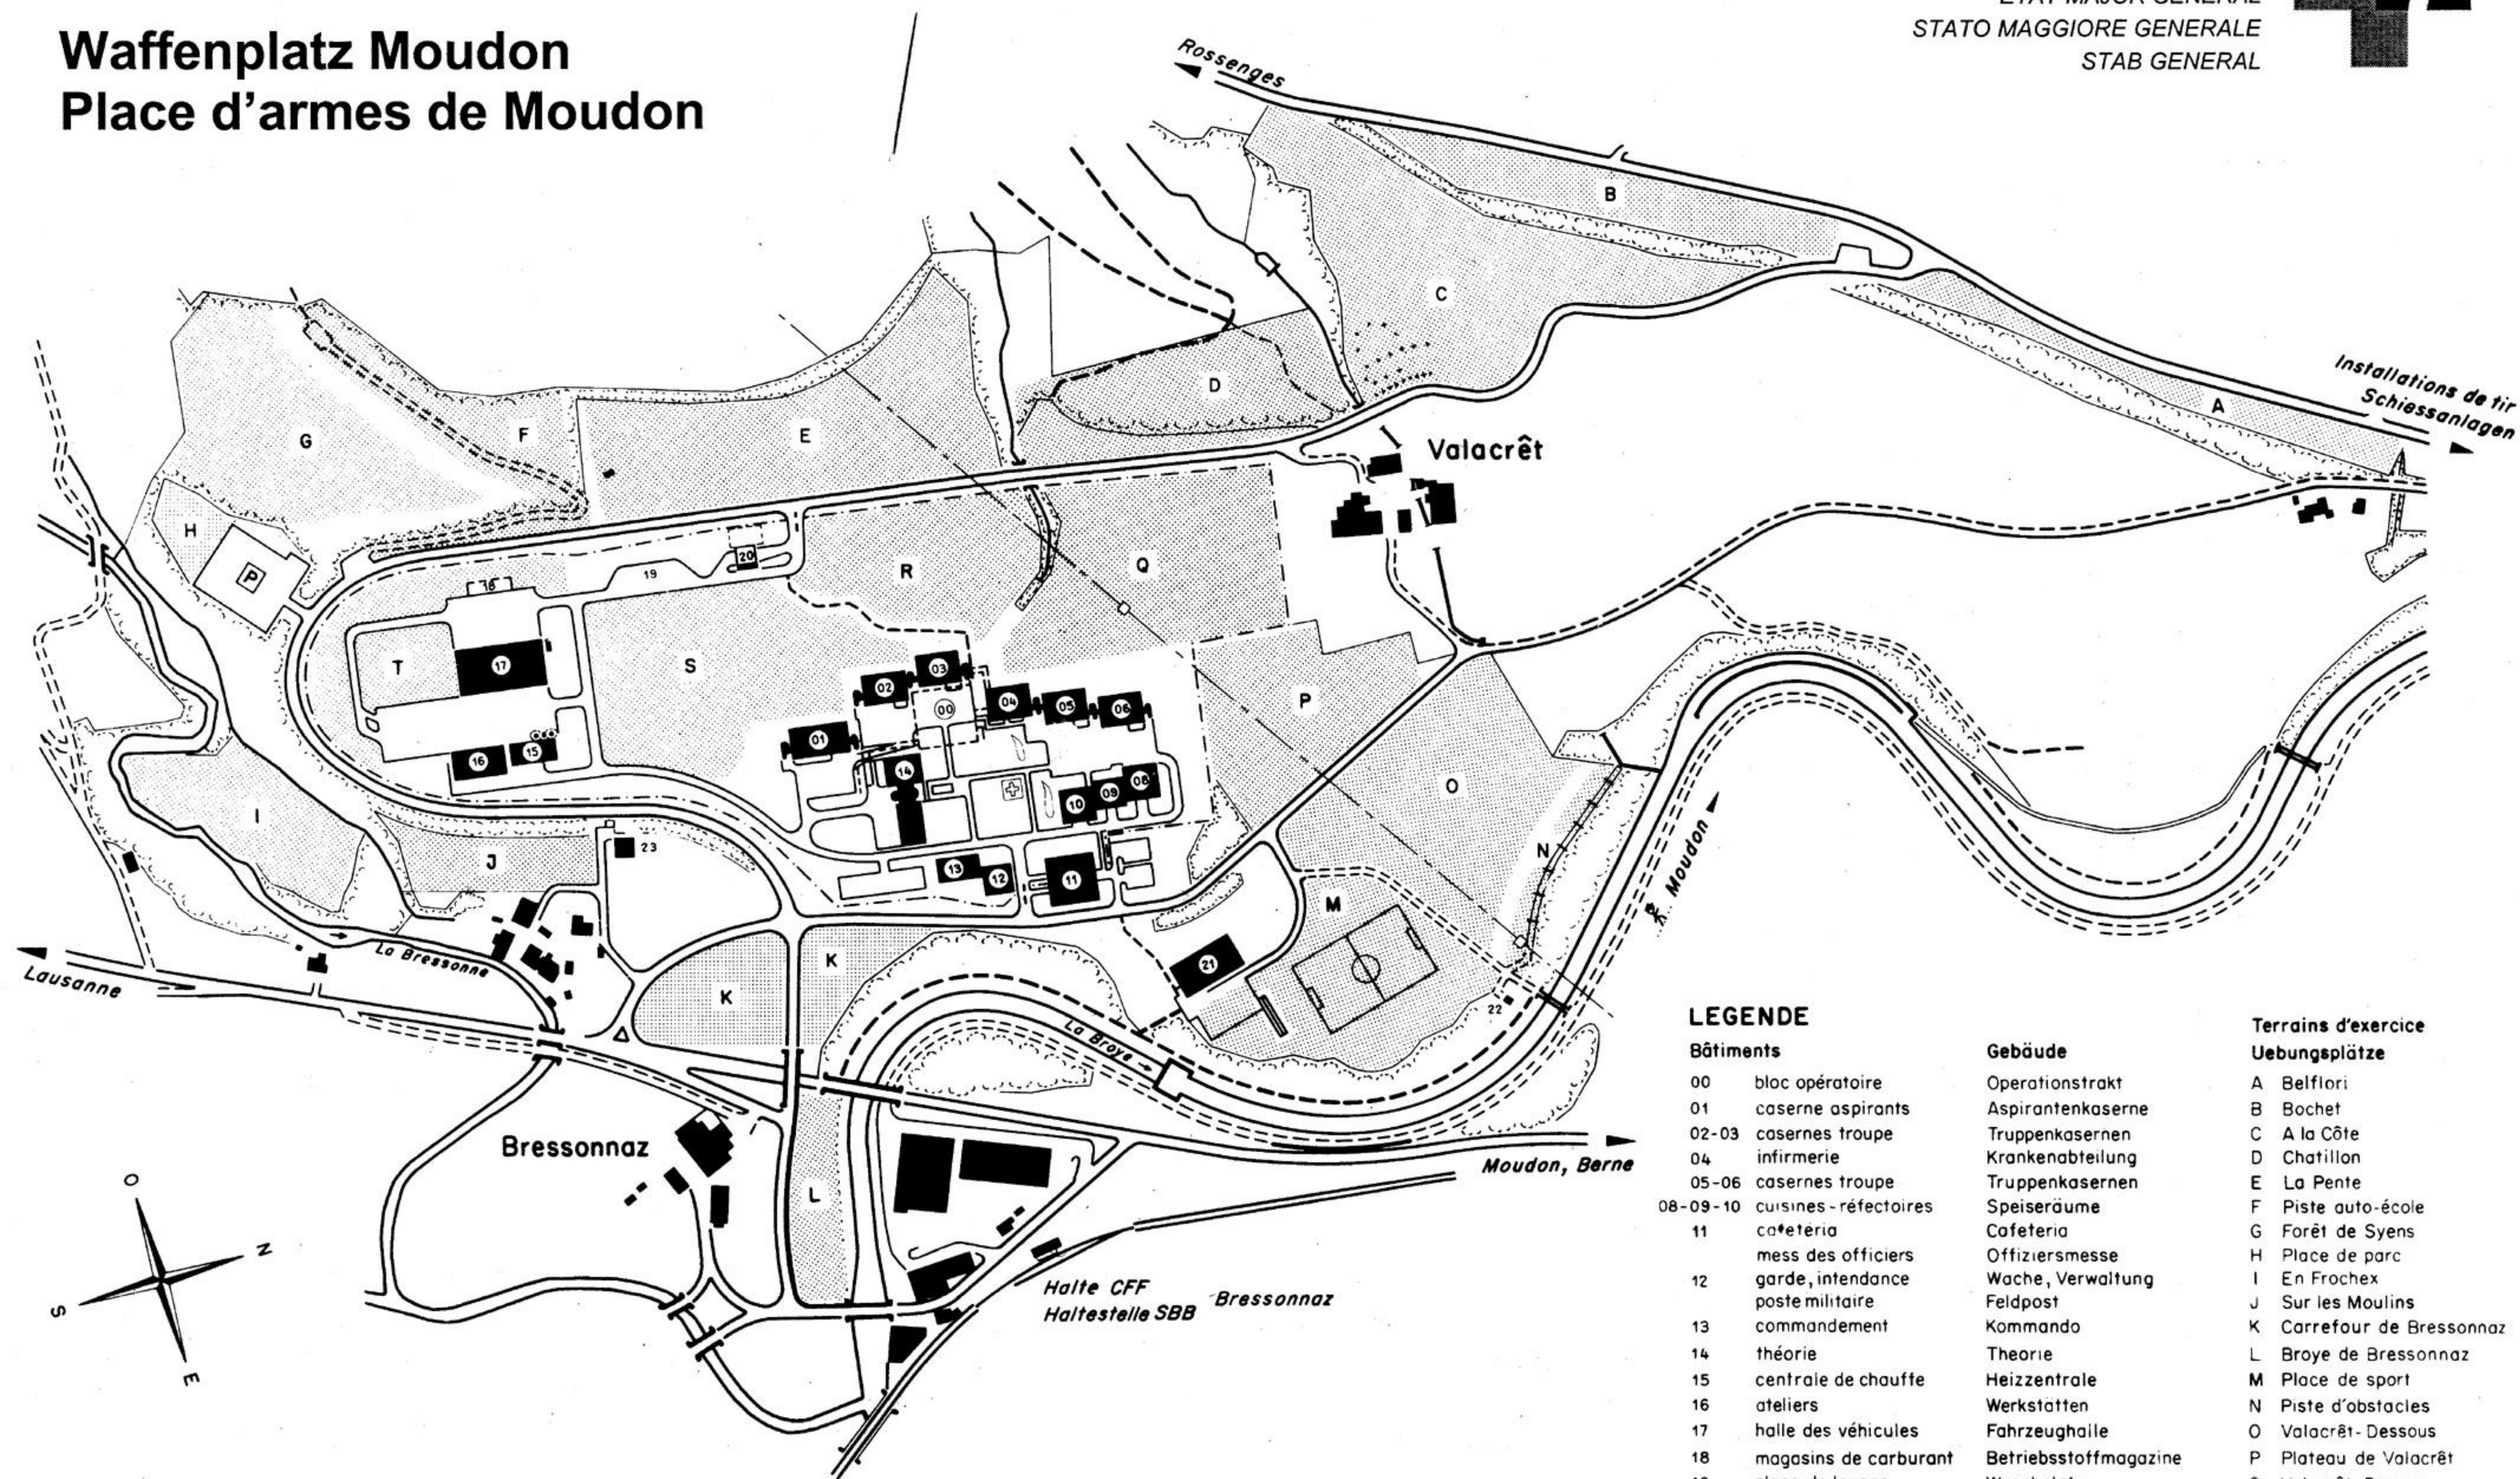

Waffenplatz Moudon Place d'armes de Moudon

LEGENDE

Bâtiments

- 00 bloc opératoire
- 01 caserne aspirants
- 02-03 casernes troupe
- 04 infirmerie
- 05-06 casernes troupe
- 08-09-10 cuisines - réfectoires
- 11 cafétéria
- 12 mess des officiers
- 13 garde, intendance
- 14 poste militaire
- 15 commandement
- 16 théorie
- 17 centrale de chauffe
- 18 ateliers
- 19 halle des véhicules
- 20 magasins de carburant
- 21 place de lavage
- 22 station de carburant
- 23 halle de sport
- 24 station de relevage
- 25 habitation de service
- 26 parc vhc privés de la trp
- 27 hélicopt

Gebäude

- Operationstrakt
- Aspirantenkasernen
- Truppenkasernen
- Krankenabteilung
- Truppenkasernen
- Speiseräume
- Cafeteria
- Offiziersmesse
- Wache, Verwaltung
- Feldpost
- Kommando
- Theorie
- Heizzentrale
- Werkstätten
- Fahrzeughalle
- Betriebsstoffmagazine
- Waschplatz
- Tankstelle
- Sporthalle
- Kläranlage
- Dienstwohnung
- Park für Zivilfahrzeuge
- Helilandepplatz

Terrains d'exercice Übungsplätze

- A Belflori
- B Bochet
- C A la Côte
- D Chatillon
- E La Pente
- F Piste auto-école
- G Forêt de Syens
- H Place de parc
- I En Frochex
- J Sur les Moulins
- K Carrefour de Bressonnaz
- L Broye de Bressonnaz
- M Place de sport
- N Piste d'obstacles
- O Valacrêt-Dessous
- P Plateau de Valacrêt
- Q Valacrêt-Dessus
- R La Grangerse Nord
- S La Grangerse Sud
- T Place du grand garage